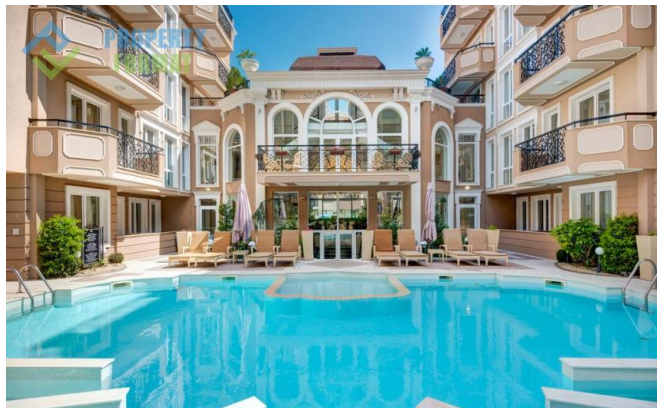

СТУДИЯ В DAWN PARK DELUXE КУРОРТА СОЛНЕЧНЫЙ БЕРЕГ

<b>Цена:</b>	20 500 €	<b>Площадь, м<sup>2</sup>:</b>	31 м <sup>2</sup>
<b>ID:</b>	2467	<b>Этаж:</b>	2
<b>Раздел:</b>	Продажа	<b>Этажность:</b>	5
<b>Тип недвижимости:</b>	Апартаменты	<b>До моря:</b>	0.65 км
<b>Местоположение:</b>	Болгария, Солнечный берег	<b>До аэропорта:</b>	30 км

**Особенности:**

- ✓ Мебель
- ✓ Паркинг
- ✓ Бассейн
- ✓ Лифт
- ✓ Охрана
- ✓ Балкон

**Описание:**

Просторный апартамент жилого комплекса Dawn Park Deluxe находится в западной части курорта Солнечный берег, в 5 минутах ходьбы от черноморского пляжа, рядом с аквапарками. Состоящий из двух корпусов, элитный комплекс выгодно отличается среди остальных своей оригинальной архитектурой. Территория апартаментов живописно украшена буйным озеленением с фонтанами и беседками. Из услуг и удобств обитателям предлагается бассейн с подогревом для взрослых и детей, детская площадка, салон красоты, спа центр, тренажерный зал, массажный кабинет, лобби бар, ресторан, медобслуживание, круглосуточная охрана, видеонаблюдение, паркинг. Комфортабельная студия площадью 31 кв.м полностью меблирована и оборудована необходимой бытовой техникой. В санузле установлена душевая, раковина, водонагреватель, унитаза. Милая терраса предусмотрена для застольных бесед с видом на прекрасную территорию комплекса. Апартамент рассчитан как для отдыха, так и круглогодичного проживания.