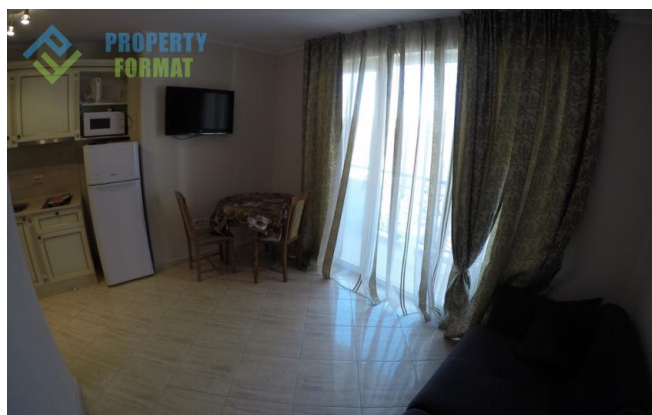

Изображения: