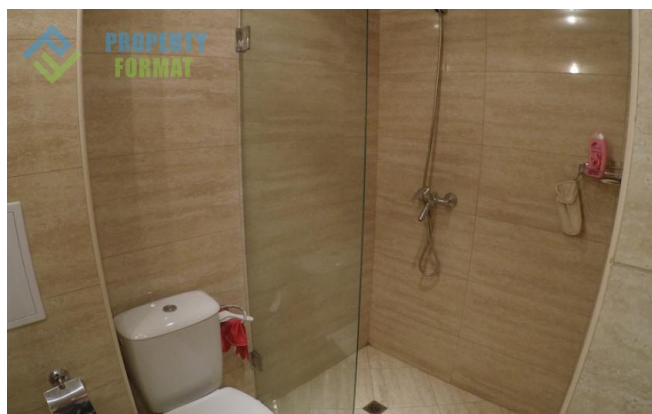

Изображения: