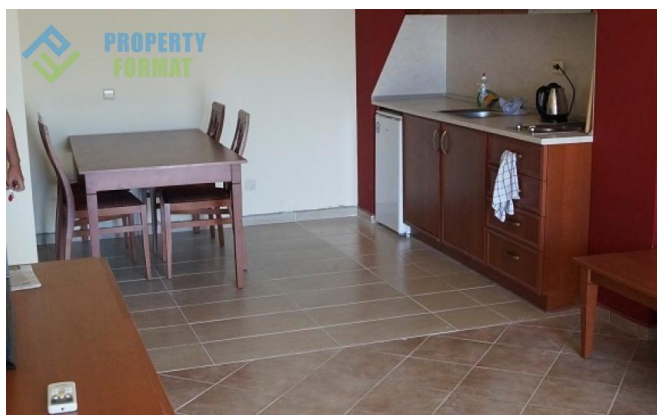

Изображения: