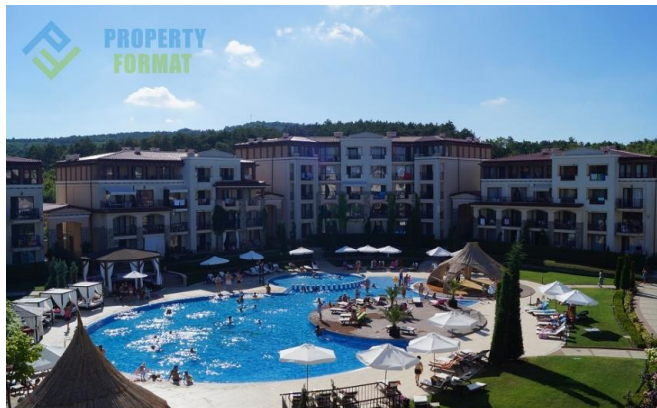

ЖИЛЬЕ В 100 МЕТРАХ ОТ БЕРЕГА В PARADISE DUNE КУРОРТА СОЗОПОЛЬ

Цена:	70 000 €	Площадь, м²:	75 м ²
ID:	2430	Этаж:	4
Раздел:	Продажа	Этажность:	5
Тип недвижимости:	Апартаменты	До моря:	0.1 км
Местоположение:	Болгария, Созополь	До аэропорта:	40 км

Особенности:

- ✓ Мебель
- ✓ Лифт
- ✓ Паркинг
- ✓ Охрана
- ✓ Бассейн
- ✓ Балкон

Описание:

Продается квартира в комплексе Paradise Dune расположенном в 100 метрах от морского берега курорта Созополь, вблизи городской инфраструктуры и развлечений.

Пятиэтажный комплекс утопает в буйной зелени среди живописных аллей, прекрасных цветов, и многочисленных кустарников. На территории представлены 4 открытых бассейна, детская площадка, ресторан, лобби бар, кондитерская, спа центр, салон красоты, медицинский центр, фитнес зал, охрана, видеонаблюдение, паркинг. Для любителей активных видов спорта имеются площадки для игр в теннис, баскетбол, футбол, мини-гольф.