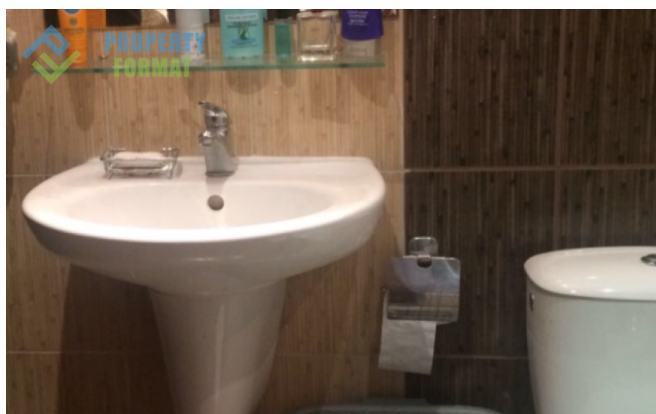

Изображения: