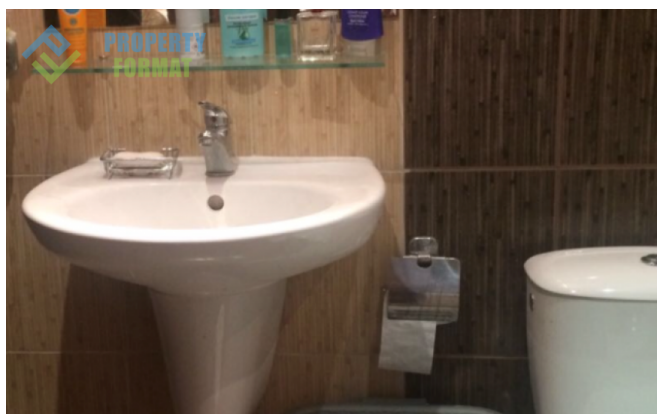

Изображения: