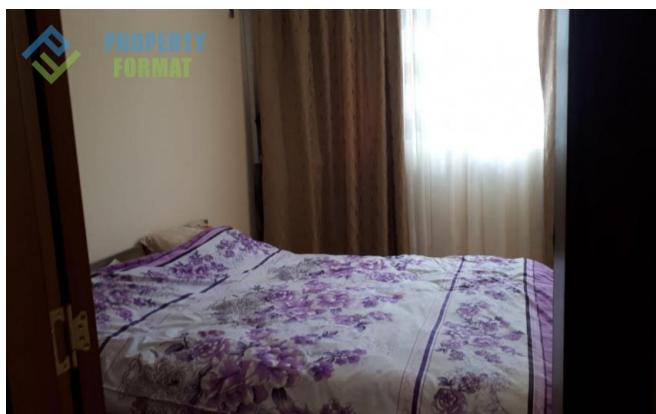

Изображения: