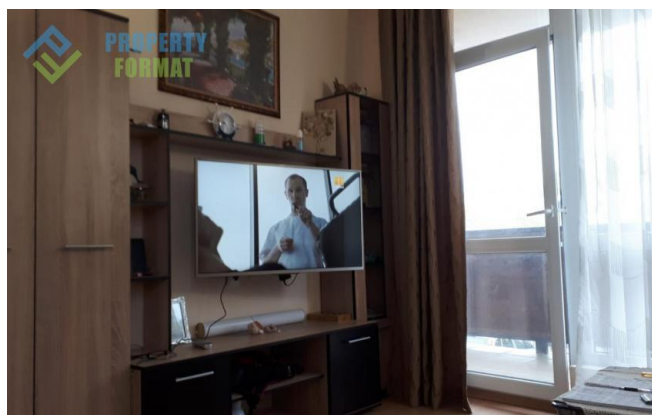

Изображения: