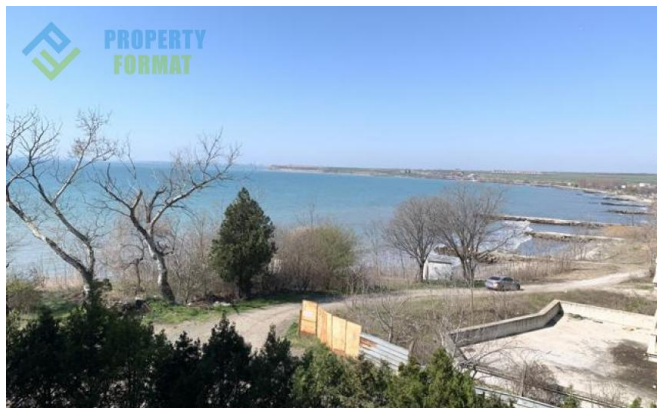

НОВАЯ КВАРТИРА НА БОЛГАРСКОМ БЕРЕГУ В КОМПЛЕКСЕ EUROPE

<b>Цена:</b>	32 000 €	<b>Площадь, м²:</b>	50 м²
<b>ID:</b>	3042	<b>Этаж:</b>	3
<b>Раздел:</b>	Продажа	<b>Этажность:</b>	5
<b>Тип недвижимости:</b>	Апартаменты	<b>До моря:</b>	0.1 км
<b>Местоположение:</b>	Болгария, Поморие	<b>До аэропорта:</b>	10 км

**Особенности:**

- ✓ Паркинг
- ✓ Охрана
- ✓ Бассейн
- ✓ Балкон
- ✓ Лифт

**Описание:**

Новая двухкомнатная недвижимость с видом на море в Болгарии продается в санаторно-курортном городке Поморие в комплексе Europe, расположенном в месте подходящем для любителей уединения, в 200 метрах от побережья с немногочисленными пляжами. В 500 метрах от здания построен новый аквапарк, в непосредственной близости развитая инфраструктура.

Для обитателей комплекса предлагается открытый плавательный бассейн для взрослых и детей, зона для загара и отдыха, авто напрокат, паркинг, охрана. В здании установлен лифт, работает бесплатный Wi-Fi.