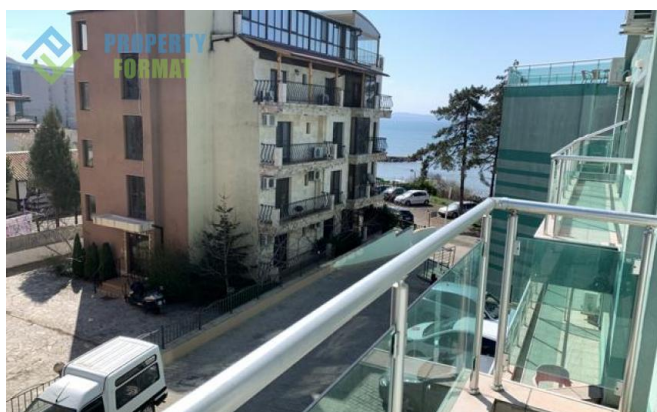

Изображения: