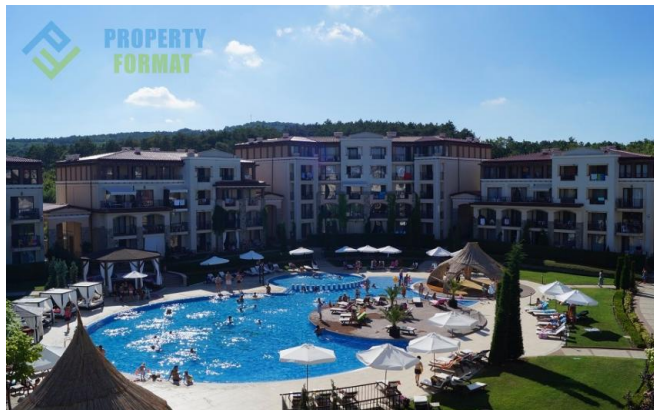

**ЖИЛЬЕ В 100 МЕТРАХ ОТ БЕРЕГА В PARADISE DUNE КУРОРТА СОЗОПОЛЬ**

<b>Price:</b>	70 000 €	<b>Area, m<sup>2</sup>:</b>	75 m <sup>2</sup>
<b>ID:</b>	2430	<b>Floor:</b>	4
<b>Section:</b>	Sale	<b>Floors:</b>	5
<b>Property type:</b>	Apartment	<b>To sea:</b>	0.1 km
<b>Location:</b>	Bulgaria, Sozopol	<b>To airport:</b>	40 km

**Features:**

- ✓ Furniture
- ✓ Elevator
- ✓ Parking
- ✓ Security
- ✓ Pool
- ✓ Balcony

**Description:**

Продается квартира в комплексе Paradise Dune расположенном в 100 метрах от морского берега курорта Созополь, вблизи городской инфраструктуры и развлечений.

Пятиэтажный комплекс утопает в буйной зелени среди живописных аллей, прекрасных цветов, и многочисленных кустарников. На территории представлены 4 открытых бассейна, детская площадка, ресторан, лобби бар, кондитерская, спа центр, салон красоты, медицинский центр, фитнес зал, охрана, видеонаблюдение, паркинг. Для любителей активных видов спорта имеются площадки для игр в теннис, баскетбол, футбол, мини-гольф.