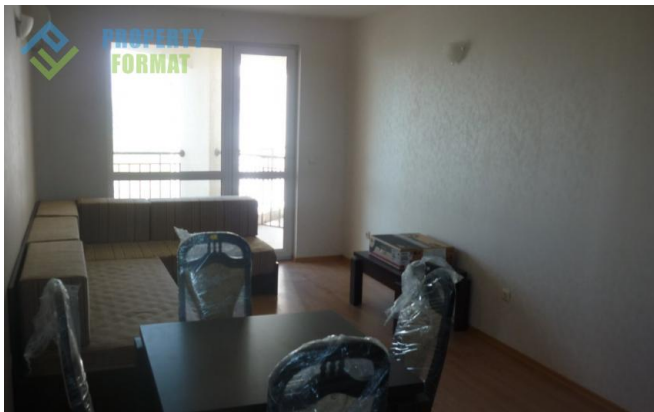

**PROPERTY
FORMAT**

НЕДВИЖИМИ ИМОТИ ЗА ПРОДАЖБА

+359 895855050

E-mail: info@propertyformat.com

Skype: propertyformat