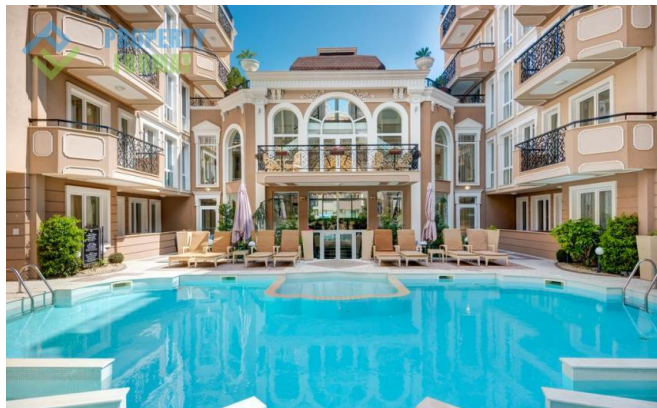

СТУДИЯ В DAWN PARK DELUXE КУРОРТА СОЛНЕЧНЫЙ БЕРЕГ

Цена:	20 500 €	Площ, м²:	31 м ²
ID:	2467	Етаж:	2
Секция:	Продажба	Брой етажи:	5
Тип на имота:	Апартаменти	До море:	0.65 km
Местоположение:	България, Слънчев бряг	До летище:	30 km

Характеристика:

- ✓ Мебели
- ✓ Паркинг
- ✓ Басейн
- ✓ Асансьор
- ✓ Охрана
- ✓ Тераса

Описание:

Просторный апартамент жилого комплекса Dawn Park Deluxe находится в западной части курорта Солнечный берег, в 5 минутах ходьбы от черноморского пляжа, рядом с аквапарками. Состоящий из двух корпусов, элитный комплекс выгодно отличается среди остальных своей оригинальной архитектурой. Территория апартаментов живописно украшена буйным озеленением с фонтанами и беседками. Из услуг и удобств обитателям предлагается бассейн с подогревом для взрослых и детей, детская площадка, салон красоты, спа центр, тренажерный зал, массажный кабинет, лобби бар, ресторан, медобслуживание, круглосуточная охрана, видеонаблюдение, паркинг. Комфортабельная студия площадью 31 кв.м полностью меблирована и оборудована необходимой бытовой техникой. В санузле установлена душевая, раковина, водонагреватель, унитаза. Милая терраса предусмотрена для застольных бесед с видом на прекрасную территорию комплекса. Апартамент рассчитан как для отдыха, так и круглогодичного проживания.