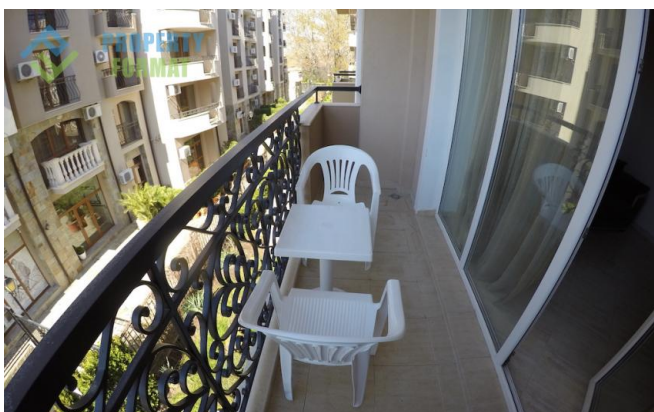

**PROPERTY
FORMAT**

НЕДВИЖИМИ ИМОТИ ЗА ПРОДАЖБА

+359 895855050

E-mail: info@propertyformat.com

Skype: propertyformat

СНИМКИ: