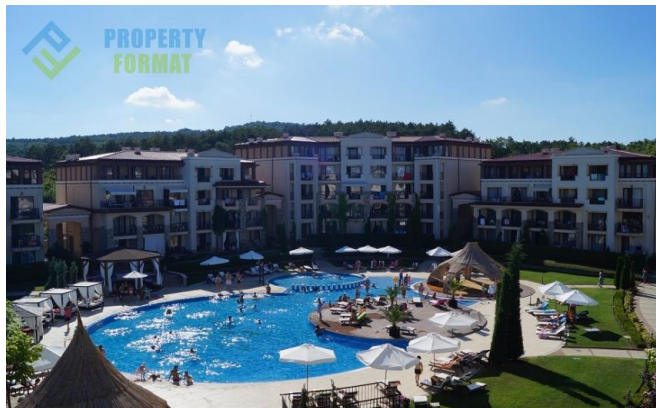

АПАРТАМЕНТ НА 100 МЕТРА ОТ БРЕГА В PARADISE DUNE НА КУРОРТА СОЗОПОЛ

Цена:	70 000 €	Площ, м²:	75 м ²
ID:	2430	Етаж:	4
Секция:	Продажба	Брой етажи:	5
Тип на имота:	Апартаменти	До море:	0.1 km
Местоположение:	България, Созопол	До летище:	40 km

Характеристика:

- ✓ Мебели
- ✓ Паркинг
- ✓ Басейн
- ✓ Асансьор
- ✓ Охрана
- ✓ Тераса

Описание:

Продава се апартамент в комплекс Paradise Dune е разположен на 100 метра от морския бряг на курорта Созопол, в близост до градската инфраструктура и развлечения.

Пет-етажен комплекс е потънал в буйна зеленина сред живописните алеи, красиви цветя, и множество храсти. На територията са представени 4 открити басейна, детска площадка, ресторант, лоби бар, сладкарница, спа център, салон за красота, медицински център, фитнес зала, жива охрана, видеонаблюдение, паркинг. За любителите на активните спортове са на разположение площадка за игри-тенис, баскетбол, футбол, мини-гольф.