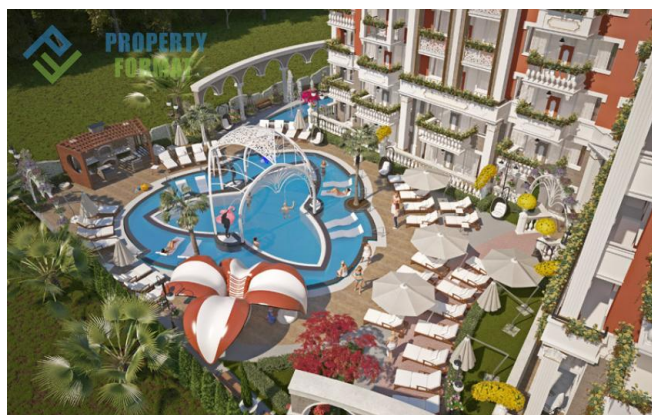

**PROPERTY
FORMAT**

НЕДВИЖИМИ ИМОТИ ЗА ПРОДАЖБА

+359 895855050

E-mail: info@propertyformat.com

Skype: propertyformat

СНИМКИ: