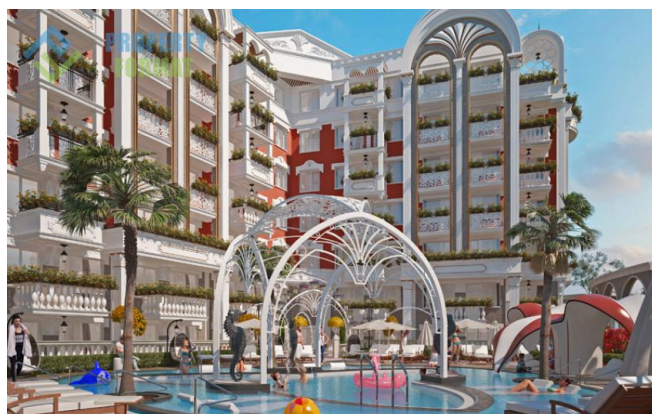

**PROPERTY
FORMAT**

НЕДВИЖИМИ ИМОТИ ЗА ПРОДАЖБА

+359 895855050

E-mail: info@propertyformat.com

Skype: propertyformat

СНИМКИ: