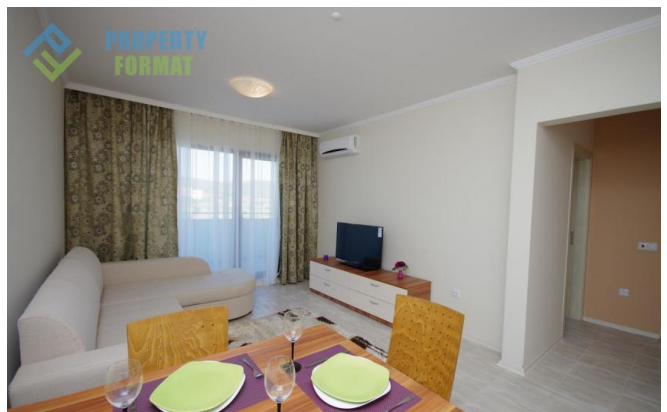

**PROPERTY
FORMAT**

НЕДВИЖИМИ ИМОТИ ЗА ПРОДАЖБА

+359 895855050

E-mail: info@propertyformat.com

Skype: propertyformat

СНИМКИ: