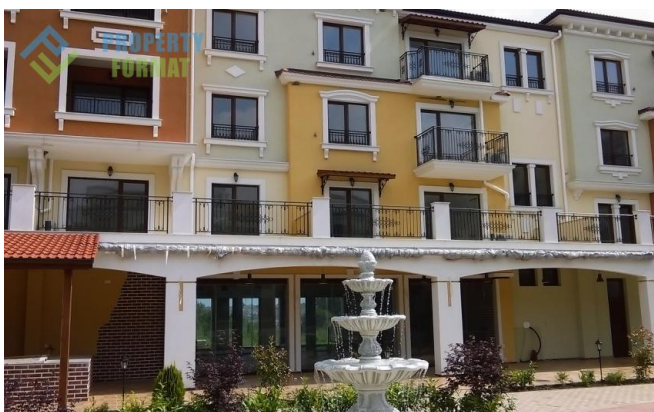

**PROPERTY
FORMAT**

НЕДВИЖИМИ ИМОТИ ЗА ПРОДАЖБА

+359 895855050

E-mail: info@propertyformat.com

Skype: propertyformat

СНИМКИ: