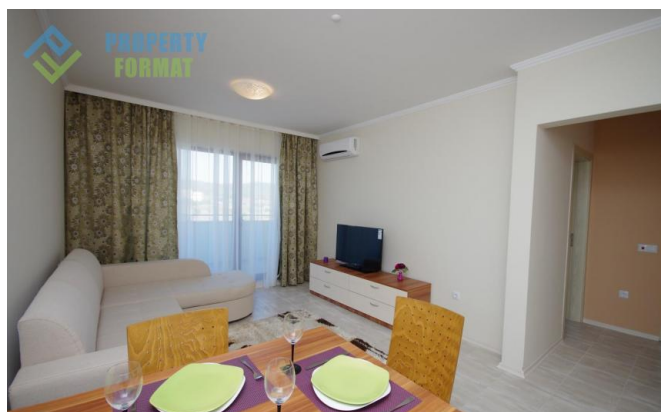

**PROPERTY
FORMAT**

НЕДВИЖИМИ ИМОТИ ЗА ПРОДАЖБА

+359 895855050

E-mail: info@propertyformat.com

Skype: propertyformat

СНИМКИ: