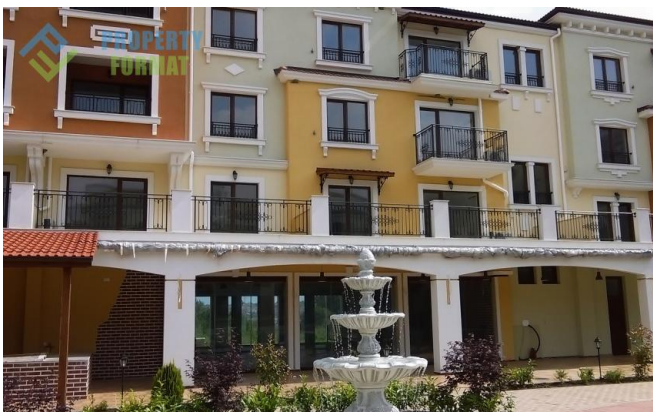

**PROPERTY
FORMAT**

НЕДВИЖИМИ ИМОТИ ЗА ПРОДАЖБА

+359 895855050

E-mail: info@propertyformat.com

Skype: propertyformat

СНИМКИ: