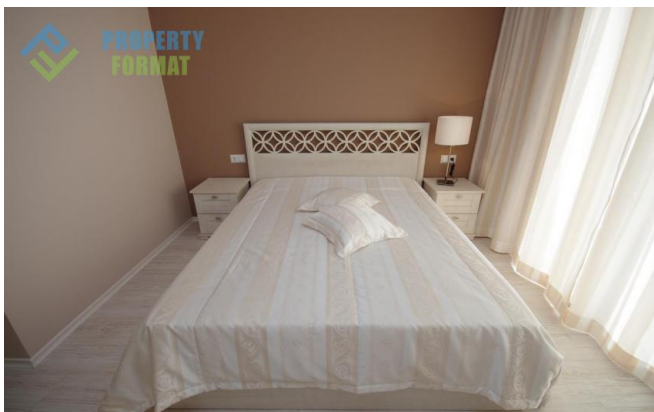

**PROPERTY
FORMAT**

НЕДВИЖИМИ ИМОТИ ЗА ПРОДАЖБА

+359 895855050

E-mail: info@propertyformat.com

Skype: propertyformat