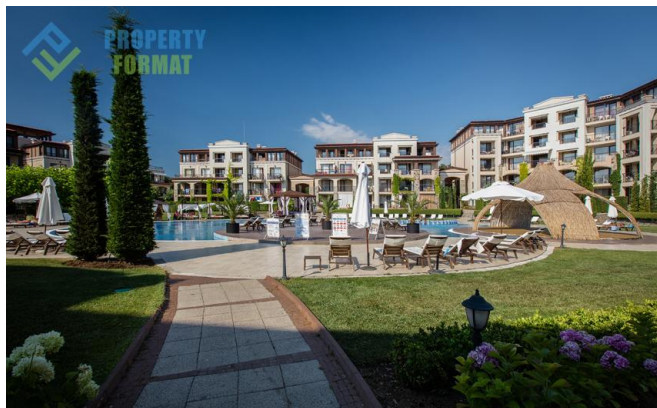

КВАРТИРЫ В PANORAMA RESIDENCE СО ВСЕЙ ИНФРАСТРУКТУРОЙ, СОЗОПОЛЬ

Цена:	от 30 900 €	Площ, м²:	34 м ²
ID:	2292	Брой етажи:	5
Секция:	Продажба	До море:	0.05 km
Тип на имота:	Апартаменти	До летище:	40 km
Местоположение:	България, Созопол		

Характеристика:

- ✓ Паркинг
- ✓ Охрана
- ✓ Басейн
- ✓ Тераса
- ✓ Асансьор

Описание:

Продается недвижимость премиум класса в Panorama Residence, которая является одной из составляющих огромного комплекса Green Life Beach Resort города Созополь. Курорт очень богат на культурно-исторические достопримечательности и считается достаточно популярным местом для туристического отдыха.

Здание Panorama Residence находится в тихой и спокойной части комплекса, рядом с магазинами, бассейнами и прекрасным морским берегом. Преимуществом апартаментов является огромная зеленая территория с множеством цветов и кустарников, бескрайний чистый пляж, наличие баров, ресторанов, детской площадки, спортивной зоны, фитнес и косметического центра.