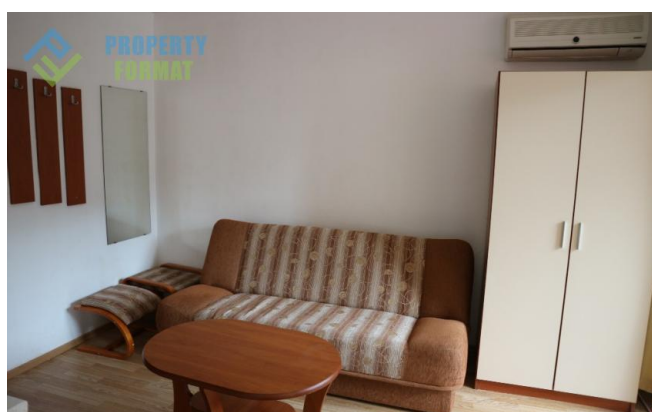

**Характеристика:**

- ✓ Мебели
- ✓ Асансьор
- ✓ Паркинг
- ✓ Охрана
- ✓ Басейн
- ✓ Тераса

**Описание:**

Студио се намира в модерния жилищен комплекс Rainbow 2, който е част от известния мини курорт Rainbow Resort.

Самият апартамент, въпреки малките си размери, е много светъл и уютен. Продава се напълно обзаведен, с всички необходими уреди за живеене.

Балкон и прозорци с изглед към вътрешния двор с басейн.

**Снимки:**