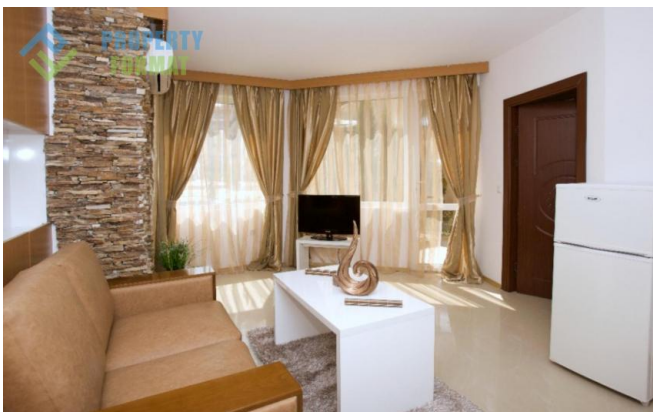

**PROPERTY
FORMAT**

НЕДВИЖИМИ ИМОТИ ЗА ПРОДАЖБА

+359 895855050

E-mail: info@propertyformat.com

Skype: propertyformat

СНИМКИ: