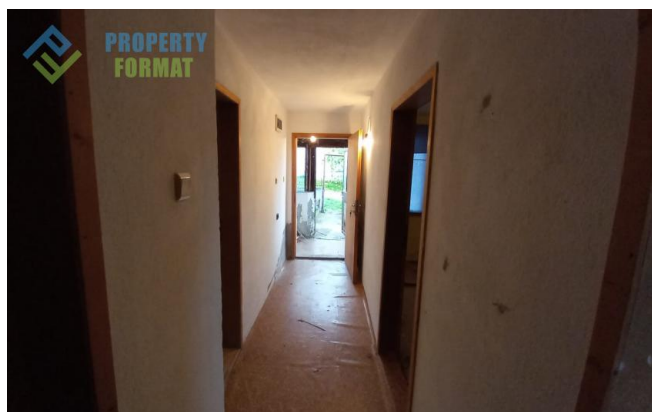

**PROPERTY
FORMAT**

НЕДВИЖИМИ ИМОТИ ЗА ПРОДАЖБА

+359 895855050

E-mail: info@propertyformat.com

Skype: propertyformat

Снимки: