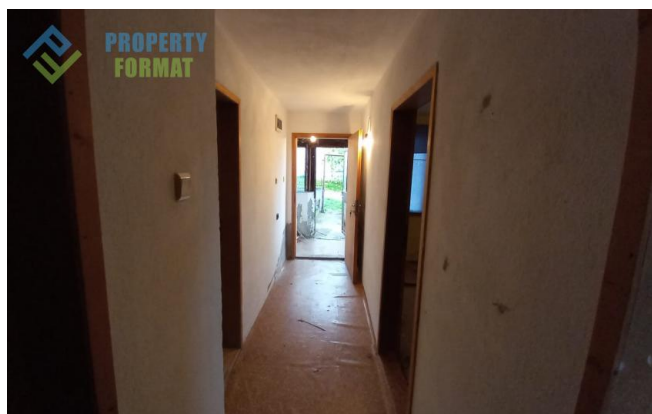

**PROPERTY
FORMAT**

НЕДВИЖИМИ ИМОТИ ЗА ПРОДАЖБА

+359 895855050

E-mail: info@propertyformat.com

Skype: propertyformat

Снимки: