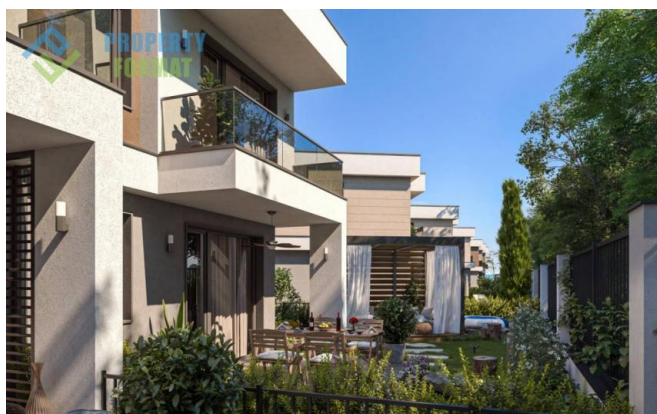

**PROPERTY
FORMAT**

НЕДВИЖИМИ ИМОТИ ЗА ПРОДАЖБА

+359 895855050

E-mail: info@propertyformat.com

Skype: propertyformat

Снимки: