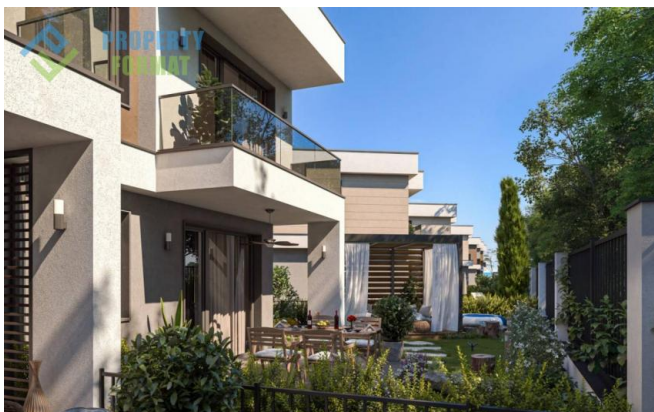

**PROPERTY
FORMAT**

НЕДВИЖИМИ ИМОТИ ЗА ПРОДАЖБА

+359 895855050

E-mail: info@propertyformat.com

Skype: propertyformat

СНИМКИ: