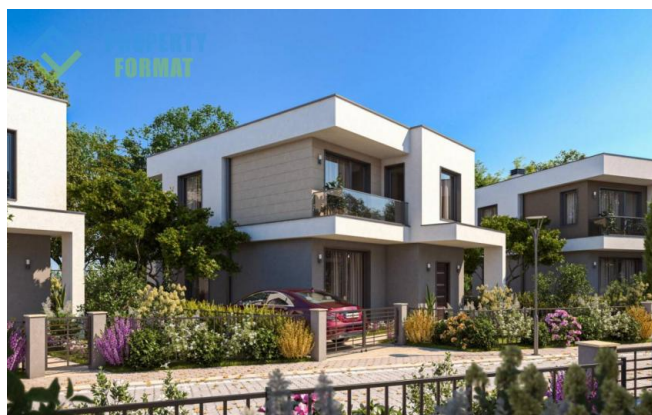

**PROPERTY
FORMAT**

НЕДВИЖИМИ ИМОТИ ЗА ПРОДАЖБА

+359 895855050

E-mail: info@propertyformat.com

Skype: propertyformat

Снимки: