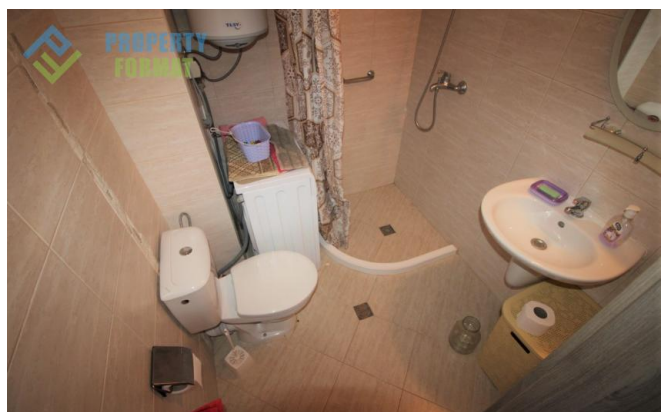

**PROPERTY
FORMAT**

НЕДВИЖИМИ ИМОТИ ЗА ПРОДАЖБА

+359 895855050

E-mail: info@propertyformat.com

Skype: propertyformat

Снимки: