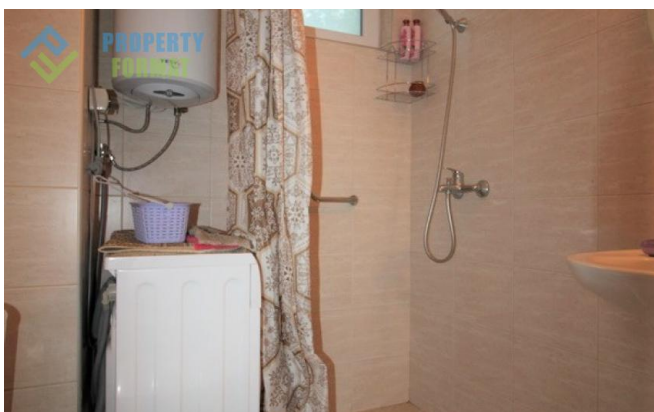

**PROPERTY
FORMAT**

НЕДВИЖИМИ ИМОТИ ЗА ПРОДАЖБА

+359 895855050

E-mail: info@propertyformat.com

Skype: propertyformat

Снимки: