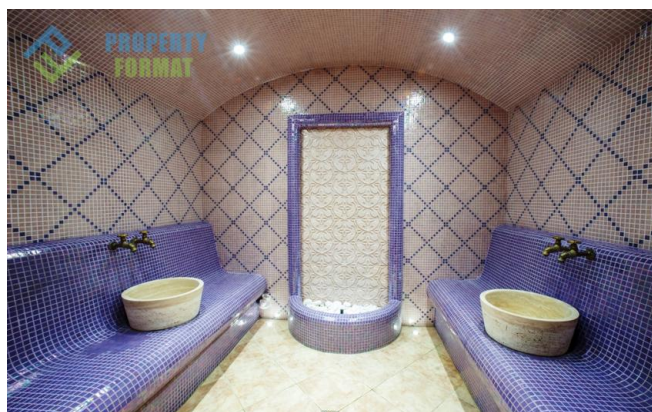

**PROPERTY
FORMAT**

НЕДВИЖИМИ ИМОТИ ЗА ПРОДАЖБА

+359 895855050

E-mail: info@propertyformat.com

Skype: propertyformat

Снимки: